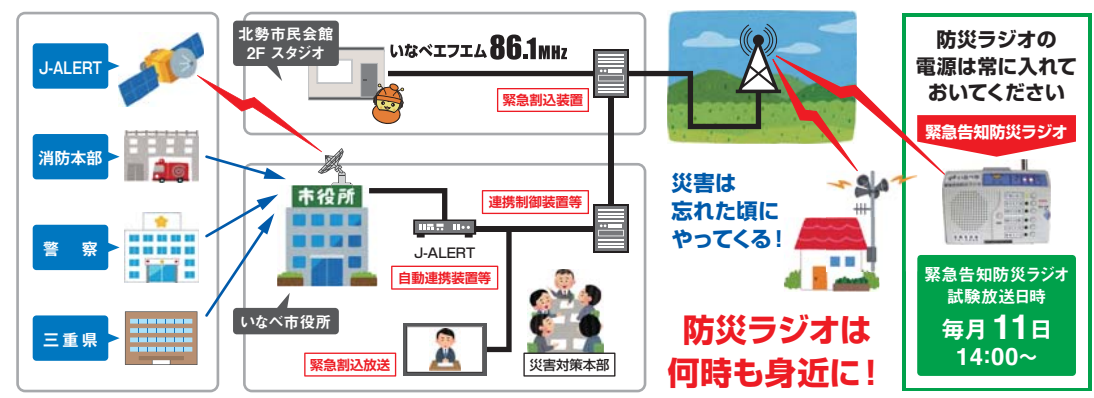

夕方情報番組 イブニングいなBee

お仕事帰りにホッと息...そんな癒しの時間を5人のパーソナリティが彩ります。

パーソナリティ

- 月曜日: 小野由紀子
- 火曜日: 北本ひかり
- 水曜日: 松尾悦子
- 木曜日: わくわくプープ
- 金曜日: 永海彩弥野

サタデーいなべバージョン

前半 カツラギ
よしと3代目三重県住みます芸人 カツラギによるおもしろおかしいいなべ市レポート!
気になるあのお店やスポットのお得情報満載!

後半 子育てパンザイ!/いな総放送局
子育てパンザイ!
子育て中のお母さんを応援する番組「子育てパンザイ!」子育て支援活動や出前広場などの状況をお伝えしていきます。
いな総放送局
いなべ総合学園高校放送部による「いな総放送局」高校生の高校生による高校生のための番組!今の生の高校生の声をお届けします。

カラフルトーク

意外と気さく、意外と真面目な現役モデルユニットIAGOGYA COLOR! 美しいだけじゃない! 個性豊かで色とりどりのメンバーがおもしろおかしいカラフルな番組をお届けします!

パーソナリティ

- 伊藤典明
- 駒田貞志
- 横山佳織

石原正敬の痛快!風雲ラジオ

明るく、そして真面目なトークを展開します。
地元の情報もギッシリ詰まった、もりだくさんの30分です!

パーソナリティ

- 石原正敬
- 岡原一寿
- 松尾悦子

SKE48 みこって いれおなのラジオの時間やに!

18:00-18:30 24:00-25:00 いなべの魅力を紹介していきます

パーソナリティ

- 香井啓志

JAZZ BOX

ジャズってかっこいいけど難しそう...と思っているあなたに!
ジャズ愛好家の香井啓志さんからゆるりとジャズを学びませんか?
もちろんジャズ上級者の方にも楽しんでいただけるジュークボックスのような番組!

パーソナリティ

- 香井啓志

どこか遠くへ

旅行会社の添乗員 おさむちゃんが行ったことのある日本の良いところ、美しいところを歴史とともにご紹介!
ちよいちよいやじギャグを交えながらの耳で旅する1時間!
今週はどこへ連れて行ってくれるかな?

パーソナリティ

- 山田修

いなべ探望

歴史に詳しい山田修といなべで生まれ育った山本たか代の山山コンビが送るいなべの出来事やイベント、そして今や昔のいなべについて探り、これからの望む未来について語ります。我々とともにいなべ探望にでかけましょう。

パーソナリティ

- 山田修
- 山本たか代

教えて! ラジ和尚!

ラジ和尚こと、浄土宗 助声山 大住寺 住職の長谷雄運さんと、ザ・グランドティアラSenju支配人のクロちゃんこと黒宮有希がお届けする、「教えて! ラジ和尚!」。仏教で難しくないですか? いやいや、そんな事ないですよ。聞きにくいことや、わからないこと!何でもご相談ください!

パーソナリティ

- 長谷雄運
- 黒宮有希

山へ行く!

いなべ市藤原町在住の山好きで毎日のように山登りをしている伊藤政義さんと、いなべの山を中心に山に関する楽しい話をお届けしていきます。
ぜひお聴きください。

パーソナリティ

- 伊藤政義
- 安藤由美子

避難時の準備 その時に困らないために

避難時の注意点

- ●避難をする前に、もう一度火の元を確かめて。
- ●外出中の家族には、連絡メモをわすれずに。
- ●近所の人と一緒に、まず決められた集合場所に。
- ●避難は、指定された避難所へ歩いて行きましょう。
- ●子どもや高齢者の手は、しっかり握って。
- ●東日本大震災における本震による火災のうち過半数が電気関係の火災でした。

避難時の服装

ヘルメットや防災ずきん リュックサック

軍手等

はきなれた靴

長袖

長ズボン

- ●頭はヘルメットや防災ずきんで保護。
- ●非常持出品は、手に持たずリュックサックで。
- ●肌を出さないよう長袖、長ズボンを着用して。
- ●安全を考えて、底が厚いはきなれた靴で。手には軍手を。
- ●子どもや高齢者は住所や名前がわかる防災カードを身につけて。

非常持出し品リスト

- ☐ 懐中電灯
- ☐ 救急セット
- ☐ 携帯ラジオ
- ☐ 洗面具
- ☐ 貴重品
- ☐ カップ
- ☐ タオル
- ☐ 7日分の飲料水
- ☐ 衣類・下着類
- ☐ 防災ガイドブック
- ☐ ちり紙
- ☐ 携帯電話
- ☐ 7日分の非常食
- ☐ 軍手
- ☐ 粉ミルク・ほ乳瓶・紙おむつ
- ☐ ライター・マッチ
- ☐ 保険証・免許証
- ☐ 笛
- ☐ 缶切り・携帯ナイフ
- ☐ ロープ
- ☐ 携帯袋